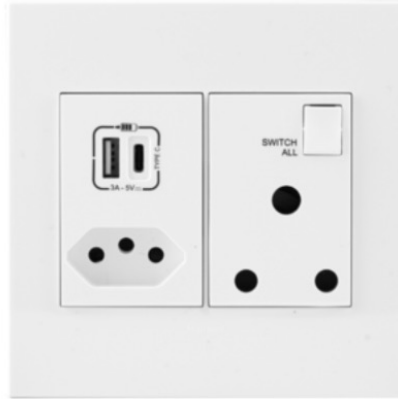

A Z U L

TERRACES · BLOUBERG

1

TWO LEVER SWITCH 2X4 WHITE

P224WWH

2

ARTEOR COMBO 164/1 & 164-2 & USB A & C WHITE 4X4

PMONU44WWH