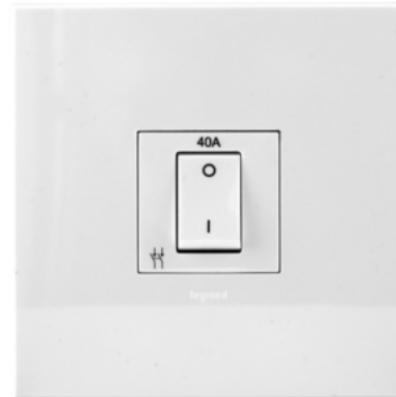

POP UP BOX AVAILABLE IN SINGLE OR DOUBLE

4

ARTEOR CLUSTER 6 MOD - 164/2/1 & 2 SWICHTH WHT/WHT

PA6MODSWHT

5

ARTEOR CLUS 8 MOD -USB-164/2/1 & 2 SWICHTH WHT/WHT

PA8MODSWHT

6